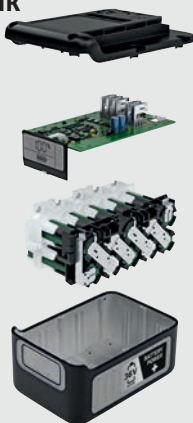

Hochwertige Technik

Die Hochleistungs-Lithium-Ionen-Zellen und die perfekt abgestimmte Elektronik machen Kärcher Akkus besonders leistungsfähig. Die robuste und wassergeschützte Konstruktion sorgt für lange Lebensdauer und sicheren Betrieb.

Real Time Technology

Das robuste LCD-Display am Akku zeigt anwenderfreundlich jederzeit auch im Betrieb die verbleibende Restlaufzeit in Minuten an. Während des Ladevorgangs kann der Ladezustand und die Restladezeit abgelesen werden.