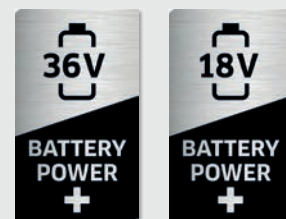

Vielseitig und kompatibel

Das innovative Wechselakkusystem für Profis umfasst eine Vielzahl von Reinigungs- und Gartengeräten. Ladegeräte und Wechselakkus können mit allen Geräten derselben Plattform (18 V oder 36 V) verwendet werden.

HÖCHST INTELLIGENT UND ABSOLUT SICHER

- Strahlwassergeschützter Akku nach IPX5
- Extrem robustes Gehäuse mit integrierten Weichkomponenten
- Automatische Zellüberwachung
- Schutz vor Überlastung, Überhitzung und Tiefentladung
- Hohe Leistung dank Prozessorsteuerung
- Kärcher Real Time Technology
- LC-Display zeigt Restlaufzeit oder Ladezeit an

Mehr Informationen auf unserer Webseite unter www.deterding.de/profi-akku