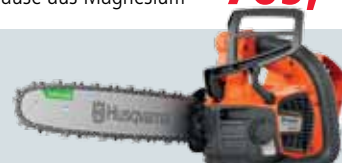

Aktionspreis
479,-

Benzin-Motorsäge T435

- Schnittlänge 30 cm
- 1,5 kW / 35,2 ccm
- X-TORQ Motor
- einstellbare Ölpumpe
- Luftfilter mit Schnellverschluss

Aktionspreis
539,-

Benzin-Motorsäge 450 II

- Schnittlänge 38 cm
- 2,4 kW / 50,2 ccm
- X-TORQ Motor
- Air Injection
- Luftfilter mit Schnellverschluss

Aktionspreis
649,-

Benzin-Motorsäge 545 II

- Schnittlänge 38 cm
- 2,7 kW / 50,1 ccm
- X-TORQ Motor
- SmartStart, AutoTune
- Kurbelgehäuse aus Magnesium

Aktionspreis
769,-

Akku-Motorsäge 120i

- Schnittlänge 30 cm
- 36 V Akku-Leistung
- bürstenloser Motor
- savE Modus für maximale Laufzeit
- werkzeugloses Spannen der Kette

Sologerät
Aktionspreis
149,-

Akku-Motorsäge 340i

- Schnittlänge 35 cm
- 36 V Akku-Leistung
- bürstenloser Motor
- savE Modus für maximale Laufzeit
- ergonomisches Design

Sologerät
Aktionspreis
499,-

Akku-Motorsäge T540i XP

- Schnittlänge 35 cm
- Handgriff oben für Baumkletterer
- hohe Kettengeschwindigkeit 24 m/s
- Kettenölsensor

Sologerät
Aktionspreis
799,-

Starke Profi-Qualität

Profi-Motorsäge 550 XP II

- Schnittlänge 38 cm
- 3,0 kW / 50,1 ccm
- X-TORQ Motor, LowVib
- Kurbelgehäuse aus Magnesium