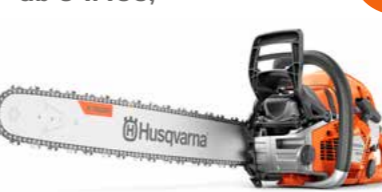

562 XP® Mark II
ab € 1.499,-