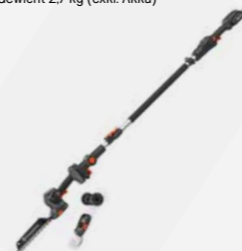

NEU Akku 2-in-1 Gras- und Strauchschere Aspire® S20-P4A + Aspire® Verlängerung-P4A ab € 199,99*

Akkutyp 18V Li-Ion P4A, Motortyp Bürstenmotor, Messerlänge (Strauchschere) 22 cm, Arbeitsbreite (Grasschere) 13 cm, Schalldruckpegel k.A.***, Äquivalenter Vibrationswert k.A.****, Gewicht 2,7 kg (exkl. Akku)