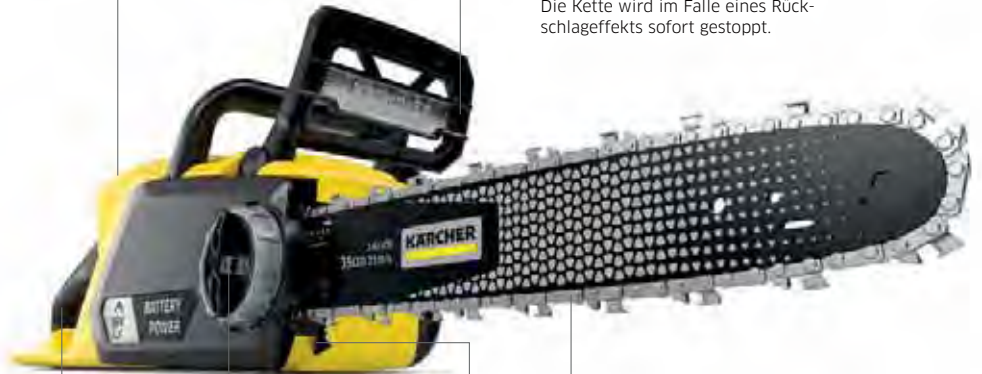

KETTENSÄGE CNS 36-35 BATTERY

36 V Kärcher Battery Power-Wechselakku

Die Kettensäge kann mit allen 36 V Battery Power-Akkus von Kärcher betrieben werden.

Rückschlagschutz

Die Kette wird im Falle eines Rückschlageffekts sofort gestoppt.

Werkzeuglose Kettenspannung

Mühevolle Spannung der Kette per Drehknopf.

Automatische Kettenschmierung

Für einen wartungsarmen Einsatz der Kettensäge. Zusätzlich kann der Ölstand durch ein transparentes Sichtfenster kontrolliert werden.

Sicherheitsentriegelung

Verhindert ein unbeabsichtigtes Starten der Kettensäge.

Krallenanschlag

Sichere Führung und präzise Schnitte durch Fixieren der Kettensäge am Schnittgut.